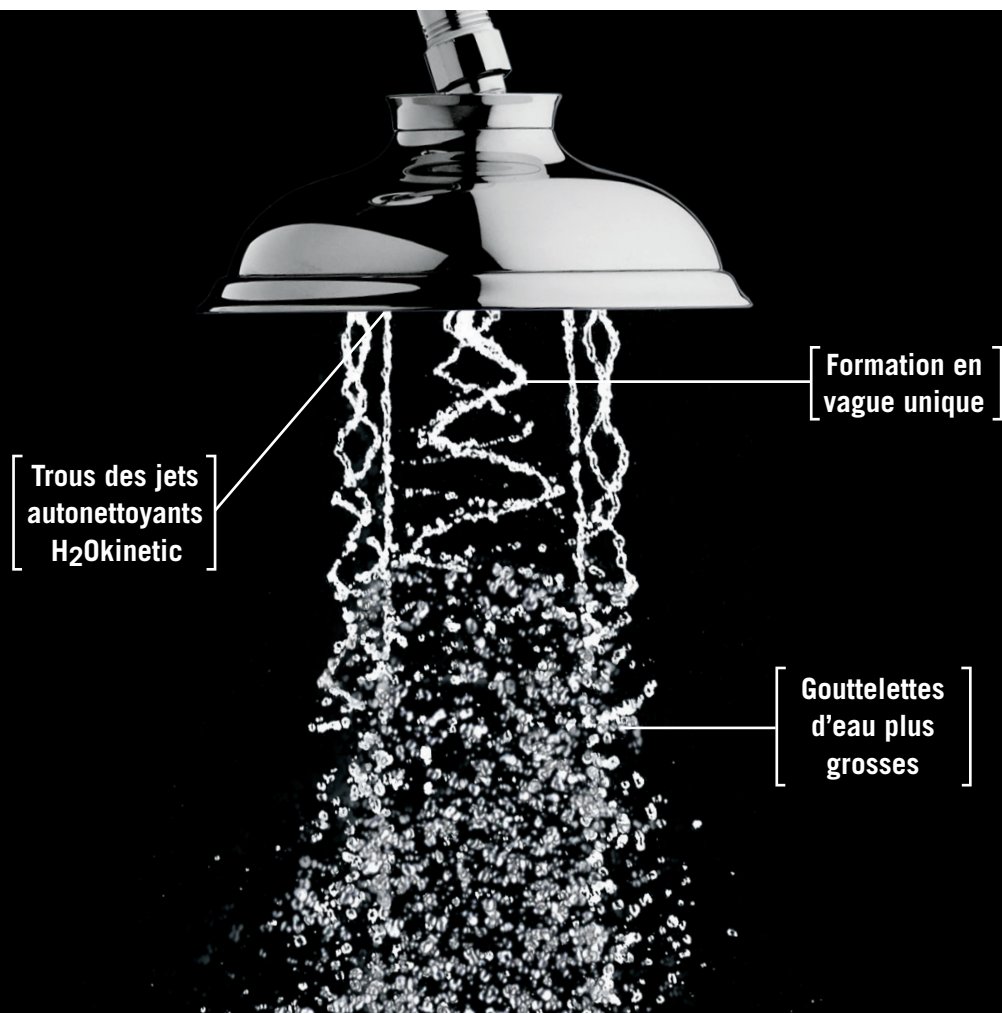

Douches H₂Okinetic^{MC}

La sensation de plus d'eau, sans utiliser plus d'eau.

Les douches H₂Okinetic fournissent une expérience plus apaisante, relaxante et vraiment inoubliable, le tout sans utiliser plus d'eau.

- La formation en vague unique et la vélocité de l'eau créent la sensation de pression plus importante.
- De plus grosses gouttes et un motif de jet dense offrent une douche plus chaude, plus constante.
- Les douches H₂Okinetic fournissent trois fois la couverture d'une douche standard.*
- Le tout est conçu pour fonctionner avec un débit qui semble généreux, même lorsque c'est écoénergétique.

* La couverture a été mesurée selon les spécifications de EPA WaterSenseSM pour pommes de douches, le 4 mars 2010.

voyez ce que Delta peut faire

Douches H₂Okinetic^{MC}

9,5
L/min
2,5
gal/min

H₂OKINETIC POMME DE DOUCHE
AVERSE DE PLUIE DE 20,32 CM (8 PO)
RP61274