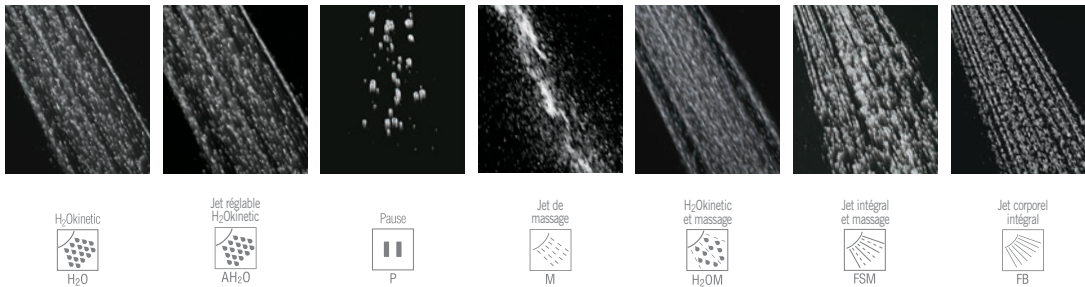

Réglages de jet

WaterSense est un marque de commerce déposée du Environmental Protection Agency des États-Unis.

Tous les produits illustrés sont en chrome.

Toutes les douchettes sont offertes sans bras de douche et sans bride.

Toutes les douches In2ition sont offertes sans bras de douche et sans bride.

voyez ce que Delta peut faire

fr.deltafaucet.ca
800.265.9425
©2012 Masco Canada Limited
MKT-13-009F