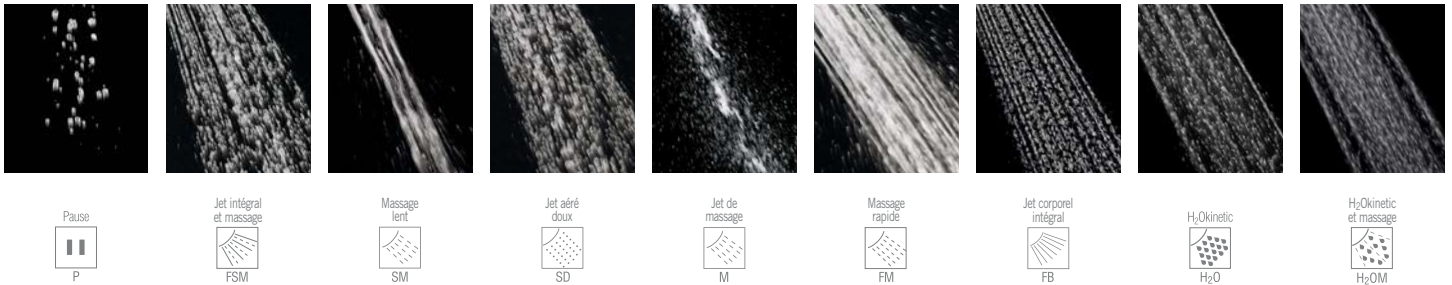

5 réglages

Tuyau métallique souple;
152,4 à 208,3 cm (60 à 82 po)
Plaque arrière entièrement plaquée

9,5
L/min
2,5
gal/min

POMME DE DOUCHE ET DOUCHETTE INTÉGRÉES 58065

4 réglages

Tuyau UltraFlex; 175,26 cm (69 po)

9,5
L/min
2,5
gal/min

POMME DE DOUCHE ET
DOUCHETTE H₂OKINETIC
INTÉGRÉES
58470
4 réglages
Tuyau métallique souple;
152,4 à 208,3 cm (60 à 82 po)
Plaque arrière entièrement plaquée

7,6
L/min
2,0
gal/min

POMME DE DOUCHE ET
DOUCHETTE H₂OKINETIC
INTÉGRÉES
58480-PK
5 réglages
Tuyau métallique souple;
152,4 à 208,3 cm (60 à 82 po)
Plaque arrière entièrement plaquée

Ancrage MagnaTite^{MD}

Les douches In2ition avec ancrage MagnaTite utilisent un aimant puissant pour maintenir en place la douchette lorsque celle-ci n'est pas utilisée.

 = Ancrage MagnaTite^{MD}

Tous les produits illustrés sont en chrome.

Toutes les douches In2ition sont offertes sans bras de douche et sans bride.

Réglages de jet

voyez ce que Delta peut faire

fr.deltafaucet.ca
800.265.9425
©2015 Masco Canada Limited
MKT-15-010F