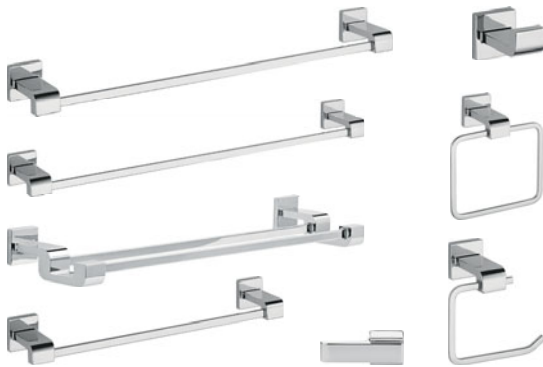

Garniture seulement.
Commander séparément la robinetterie brute MultiChoice™ Universal.

Série Monitor 17 baignoire et douche avec pomme de douche écoénergétique dotée de la technologie H₂Okinetic T17467

- 77518 Porte-serviettes de 45,72 cm (18 po)
- 77524 Porte-serviettes de 60,96 cm (24 po)
- 77525 Porte-serviettes double de 60,96 cm (24 po)
- 77530 Porte-serviettes de 76,2 cm (30 po)
- 77535 Crochet simple pour peignoir