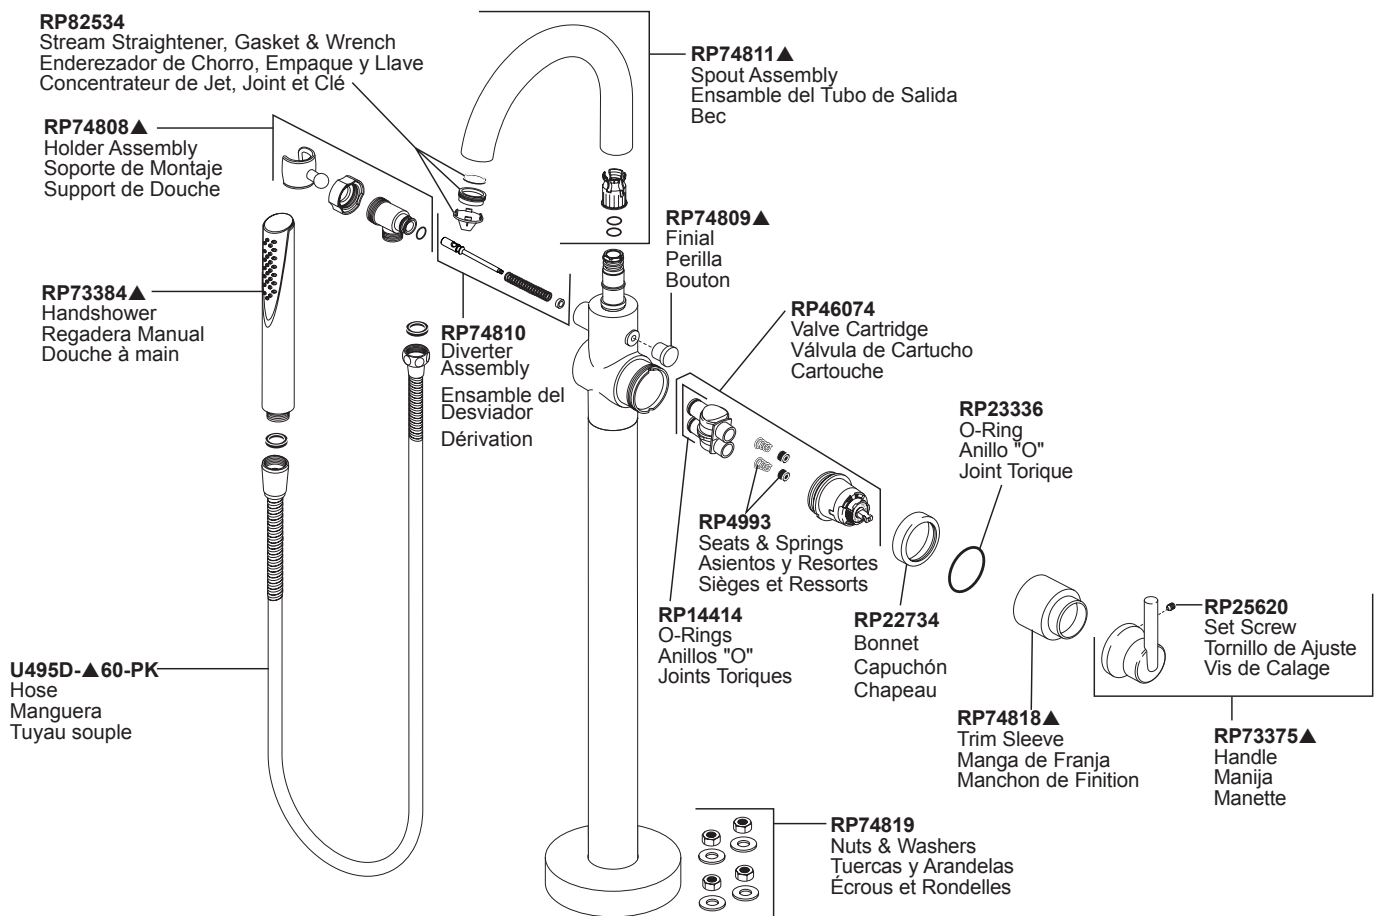

Models/Modelos/Modèles  
**T4759-FL▲**

**Optional:**  
 Order RP73598 for increased flow rate.  
 Non-pressure balance cartridge will  
 replace RP46074.

**Opcional:**  
 Ordene RP73598 para aumentar el  
 caudal. El cartucho con equilibrio sin  
 presión reemplazará RP46074.

**Facultatif :**  
 Commandez l'article RP73598 pour  
 accroître le débit. La cartouche sans  
 équilibrage de pression remplace l'arti-  
 cle RP46074.

▲Specify Finish / Especificque el Acabado / Précisez le Fini