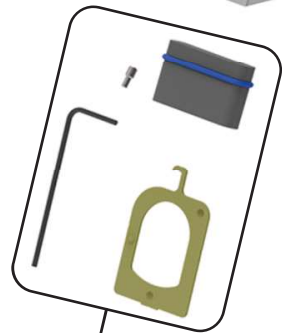

**Repair Parts / Pièces De Rechange / Partes De Reparación**

**RP100780 ▲**  
 Hot and cold - handles  
 Chaud et froid - manettes  
 Manijas de agua fría y caliente

**RP100781**  
 Hot/cold stem unit assembly (1)  
 Chaud/froid ensemble de l'unité de tige (1)  
 Armado del mecanismo del vástago  
 de agua caliente/fría (1)

**RP100782**  
 Seats & springs  
 Sièges et ressorts  
 Asientos y resortes

**RP100783 ▲**  
 Lift rod  
 Tige de manoeuvre  
 Barra de alzar

**RP100789**  
 Aerator & Wrench  
 Aérateur et Clé  
 Aereador y Llave

**RP100785**  
 Gasket  
 Joint  
 Empaque

**RP6183**  
 Locknuts  
 Écrous de Blocage  
 Contratuercas

**RP38958 ▲**  
 Pop-Up Assembly Less Lift Rod  
 Assemblage de soulèvement sans tirette de vidage  
 Conjunto del desague sin la varilla de elevación