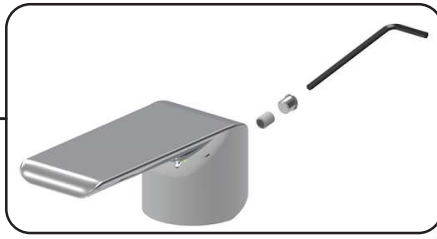

Repair Parts / Pièces De Rechange / Partes De Reparación

RP100786 ▲
 Handle Assembly
 Montage de la manette
 Conjunto de manija

RP100787 ▲
 Cap
 Tapa
 Embase

RP100788
 Cartridge and Retainer Ring
 Cartucho y anillo de retención
 Cartouche et anneau de rétention

RP100791 ▲
 Lift Rod
 Barra de Alzar
 Tige de Manoeuvre

RP100784 ▲
 Escutcheon & Base Plate - **Optional**
 Rosace et plaque de finition - **Optionnel**
 Chapetón y placa de base - **Opcional**

RP100789
 Aerator & Wrench
 Aereador y Llave
 Aérateur et Clé

RP38958 ▲
 Pop-Up Assembly Less Lift Rod
 Assemblage de soulèvement sans tirette de vidage
 Conjunto del desague sin la varilla de elevación

RP47029
 Bracket
 Abrazadera
 Support

RP47030
 Nut & Wrench Assembly
 Ensemble de Tuerca y Llave
 Écrou et clé