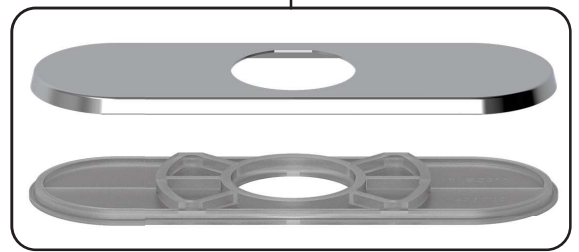

Repair Parts / Pièces De Rechange / Partes De Reparación

RP100786 ▲
 Handle Assembly
 Montage de la manette
 Conjunto de manija

RP100787 ▲
 Cap
 Tapa
 Embase

RP100788
 Cartridge and Retainer Ring
 Cartucho y anillo de retención
 Cartouche et anneau de rétention

RP100791 ▲
 Lift Rod
 Barra de Alzar
 Tige de Manoeuvre

RP100784 ▲
 Escutcheon & Base Plate - **Optional**
 Rosace et plaque de finition - **Optionnel**
 Chapetón y placa de base - **Opcional**

RP100789
 Aerator & Wrench
 Aereador y Llave
 Aérateur et Clé

RP38958 ▲
 Pop-Up Assembly Less Lift Rod
 Assemblage de soulèvement sans tirette de vidage
 Conjunto del desague sin la varilla de elevación

RP47029
 Bracket
 Abrazadera
 Support

RP47030
 Nut & Wrench Assembly
 Ensemble de Tuerca y Llave
 Écrou et clé