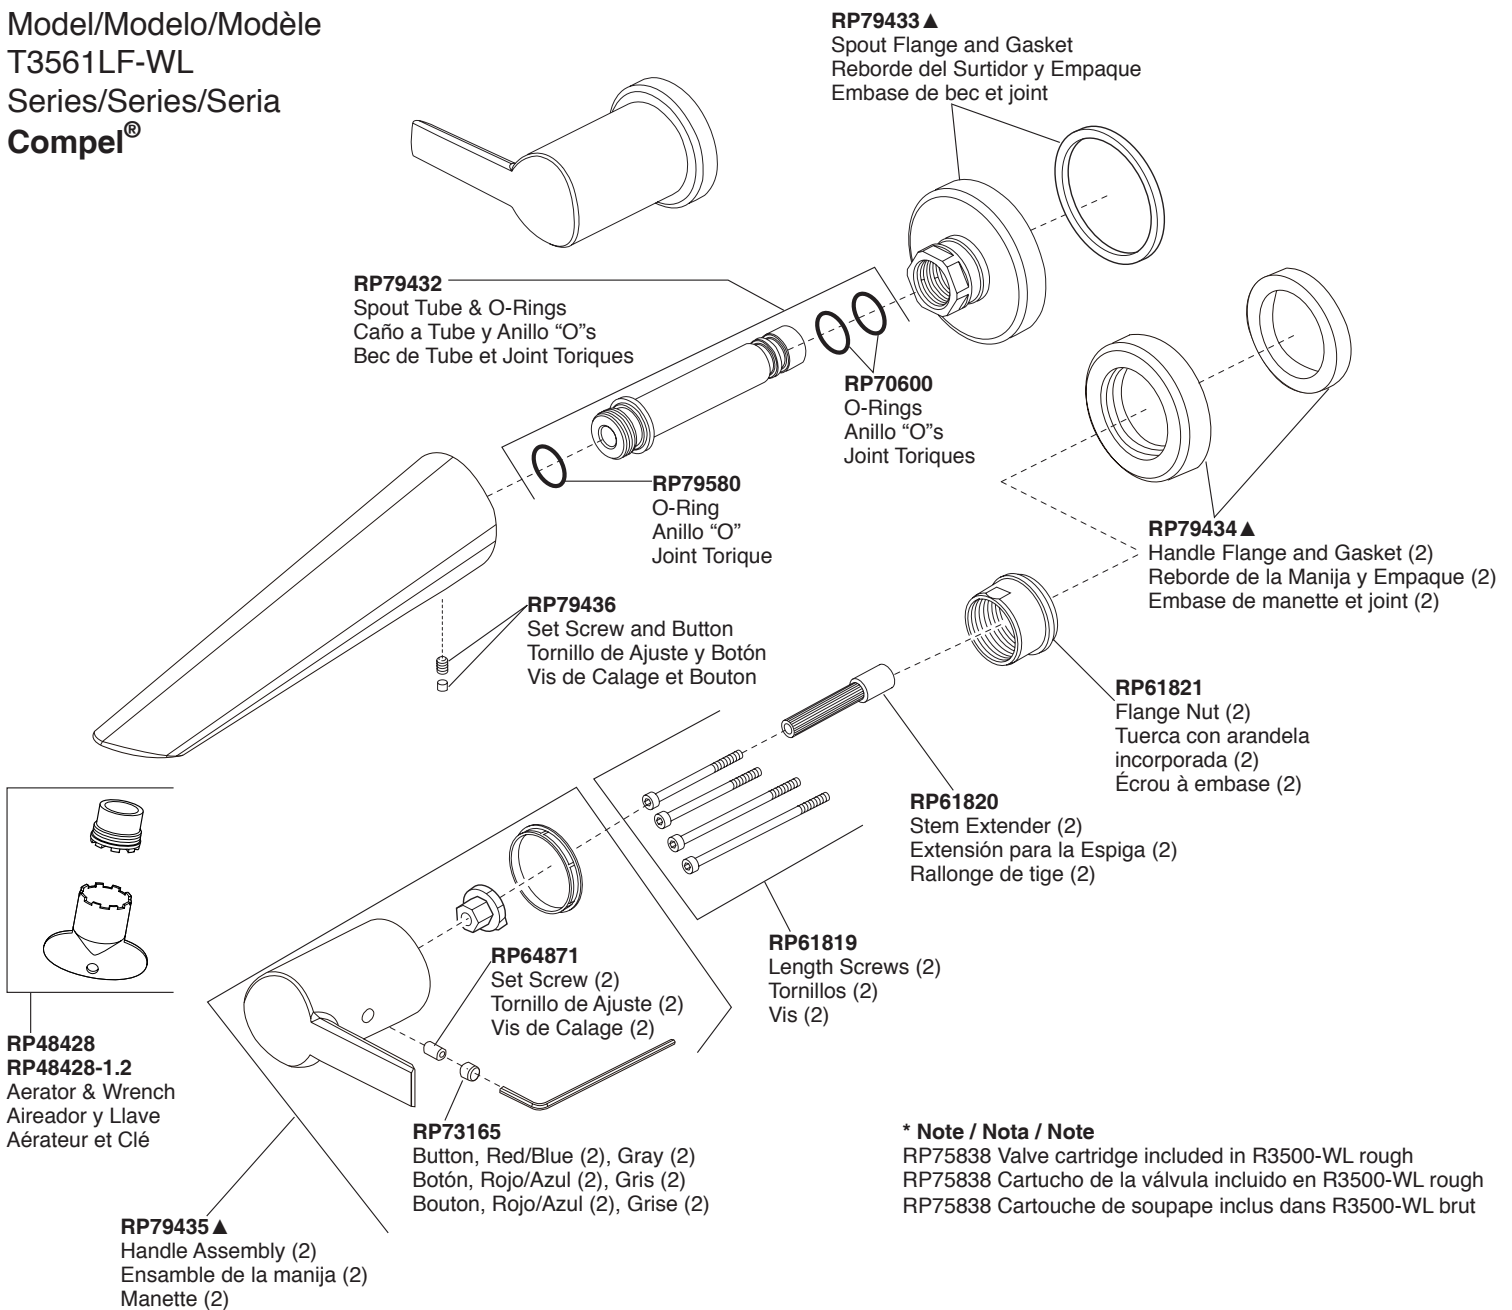

Model/Modelo/Modèle
 T3561LF-WL
 Series/Series/Seria
Compel®

Optional / Opcional / Optionnel

72172▲
 Push Pop-UP without Overflow
 (Accessory order only)
 Control de rebose sin desagües manuales
 (Orden de Accesorio solamente)
 Renvoi mécanique à poussoir sans
 trop-plein
 (Livrablé séparément seulement)

72173▲
 Push Pop-UP with Overflow
 (Accessory order only)
 Control de rebose para
 desagües manuales
 (Orden de Accesorio solamente)
 Renvoi mécanique à poussoir avec
 trop-plein
 (Livrablé séparément seulement)

RP47648▲
 Grid Strainer without Overflow
 (Accessory order only)
 Cesta/colador para el Desagüe
 sin Rebosadero
 (Orden de Accesorio solamente)
 Crépine sans trop-plein
 (Livrablé séparément seulement)

RP6346▲
 Grid Strainer with Overflow
 (Orden de Accesorio only)
 Cesta/colador para el Desagüe
 con Rebosadero
 (Orden de Accesorio solamente)
 Crépine avec trop-plein
 (Livrablé séparément seulement)