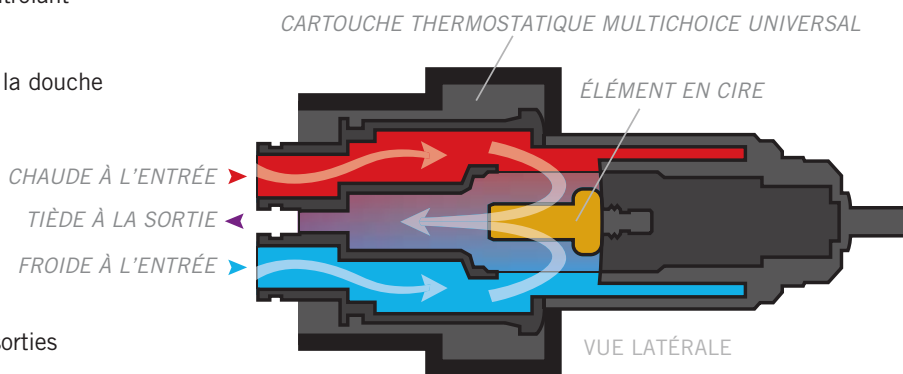

### MultiChoice<sup>MD</sup> Universal

MultiChoice Universal. Une robinetterie brute. Des possibilités illimitées. Lorsque vous choisissez MultiChoice Universal, vous obtenez la souplesse nécessaire pour moderniser le style ou la fonctionnalité de la douche sans avoir à modifier la tuyauterie derrière le mur. En installant d'abord la soupape MultiChoice Universal, vous pouvez ensuite décider quel type de douche désirez — qu'il s'agisse de régler la température seulement ou de maintenir les réglages de la température et du débit séparément, pour une flexibilité maximale.

### Cartouche de soupape thermostatique

Elle fonctionne comme un thermostat pour régler la température de l'eau. Elle utilise un élément en cire et une configuration à ressort pour mesurer et contrôler la température de l'eau, puis règle automatiquement le mélange d'eau chaude et froide pour maintenir la température de manière plus précise.

### Cartouche de soupape thermostatique à deux fonctions

- ▮ Fonctionne comme un thermostat en contrôlant la température
- ▮ Maintient la température constante sous la douche ( $\pm 1$  °C), et d'une douche à l'autre
- ▮ N'est pas affectée par les changements de température des eaux souterraines
- ▮ Régulateur de débit indépendant
- ▮ Débit maximal permettant de multiples sorties
- ▮ Cartouches de remplacement offertes
  - Garantie à vie limitée
  - Cartouche expédiée avec la trousse de garniture
  - Offerte sur toutes les douches et les baignoires de la série 17T de Delta.

*Lorsque l'eau chaude et l'eau froide pénètrent la chambre, l'élément en cire de la cartouche thermostatique mesure la température et règle le mélange d'eau froide et d'eau chaude pour maintenir une température constante.*