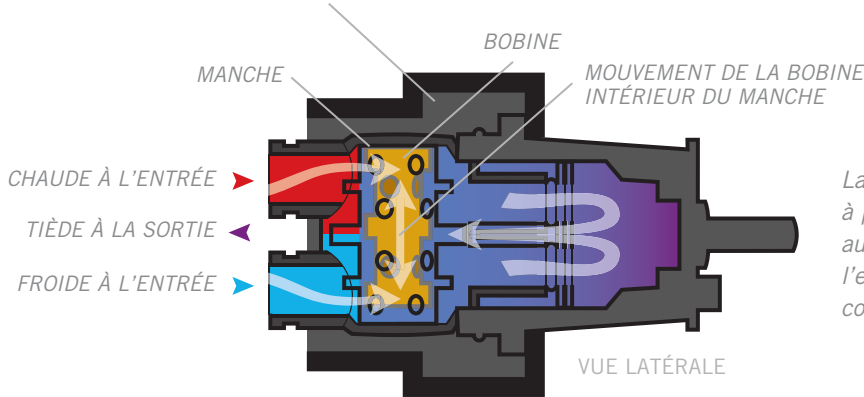

### Cartouche de soupape thermostatique

Elle fonctionne comme un thermostat pour régler la température de l'eau. Elle utilise un élément en cire et une configuration à ressort pour mesurer et contrôler la température de l'eau, puis règle automatiquement le mélange d'eau chaude et froide pour maintenir la température de manière plus précise.

*Lorsque l'eau chaude et l'eau froide pénètrent la chambre, l'élément en cire de la cartouche thermostatique mesure la température et règle le mélange d'eau froide et d'eau chaude pour maintenir une température constante.*

# Cartouche de soupape à équilibrage de pression

Atteint une température constante en équilibrant la pression de l'eau chaude et de l'eau froide. La cartouche utilise une configuration de bobine-manche pour ajuster la pression de l'eau, garantissant ainsi le confort sous la douche.

CARTOUCHE THERMOSTATIQUE À PRESSION ÉQUILIBRÉE MULTICHOIXE UNIVERSAL

La bobine et le manche situés à l'intérieur de la cartouche à pression équilibrée travaillent ensemble, en réglant automatiquement l'écoulement de l'eau chaude et de l'eau froide en entrée pour maintenir une température constante en fonction des variations de la pression.