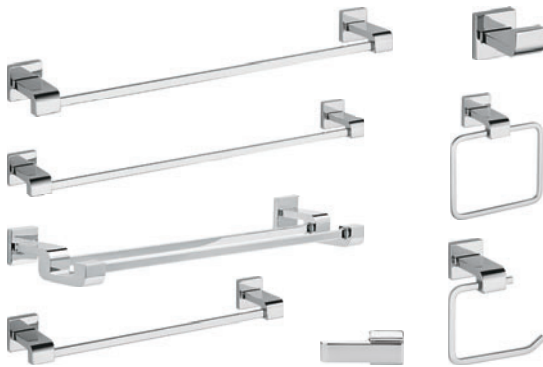

Garniture seulement.
Commander séparément la robinetterie brute MultiChoiceSM Universal.

Série Monitor 17 baignoire et douche avec pomme de douche écoénergétique dotée de la technologie H₂Okinetic T17467

- 77518 Porte-serviettes de 45,72 cm (18 po)
- 77524 Porte-serviettes de 60,96 cm (24 po)
- 77525 Porte-serviettes double de 60,96 cm (24 po)
- 77530 Porte-serviettes de 76,2 cm (30 po)
- 77535 Crochet simple pour peignoir